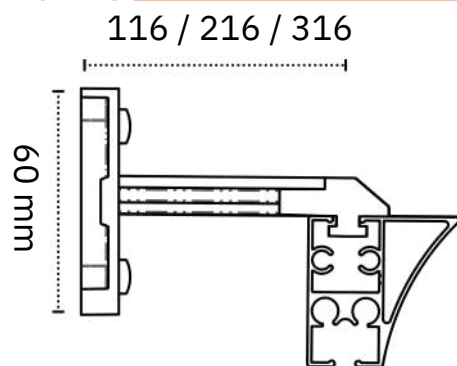

Technical Details

20026