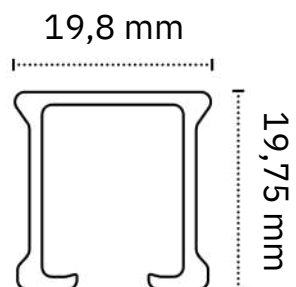

30021

Colour White