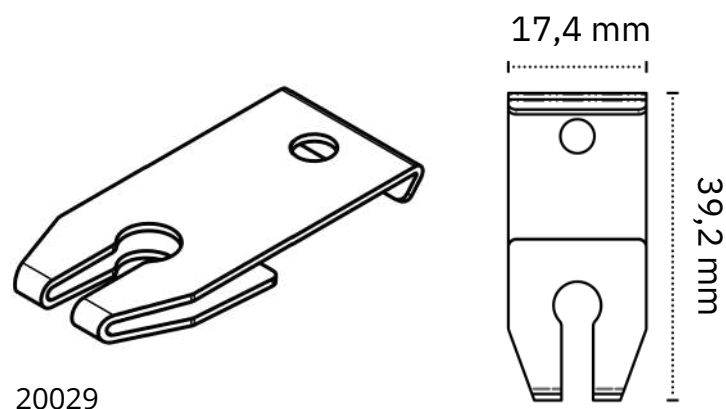

30016

Colour White

30019

Colour White

30017

Colour White

30020

Colour White

30018

Colour White

30021

Colour White

20029