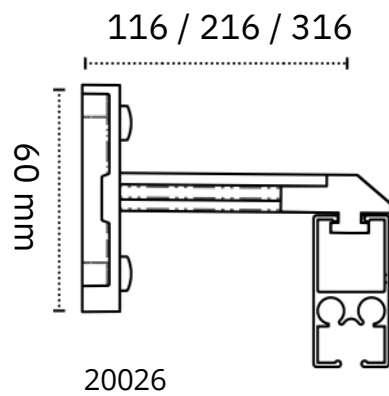

Technical Details